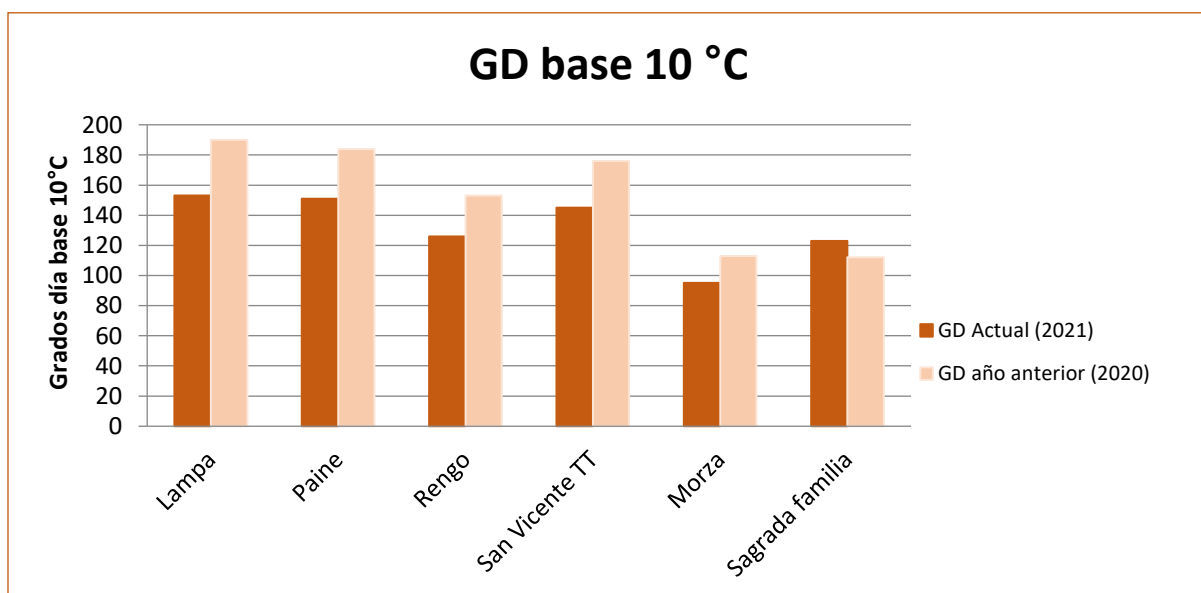

Avance fenológico al 23 de Septiembre 2022 Cereza variedad Santina

Localidad	Estado fenológico 5 temporadas					
	Lampa	Paine	Rengo	San Vicente TT	Morza	S. Familia
2022 (23-09-2022)	Floración	Floración	Floración	Floración	Floración	Caída de Cáliz
2021 (23-09-2021)	Yema Hinchada	Inicio Floración	Botón Verde	Inicio Floración	Floración	Floración
2020 (14-09-2020)	Yema Hinchada	Inicio Floración	Yema Hinchada	Botón Verde	Inicio Floración	Floración
2019 (15-09-2019)	Botón Verde	Floración	Floración	Botón Verde	Inicio Floración	Floración
2018 (13-09-2018)	Yema Hinchada	Inicio Floración	Inicio Floración	Floración	Botón Verde	Floración

	Grados días acumulados					
	Lampa	Paine	Rengo	San Vicente TT	Morza	S. Familia
Temporada actual	153	151	126	145	95	123
Temporada anterior	190	184	153	176	113	112
Diferencial	-37	-33	-27	-31	-18	11

*Grados día base 10°C acumulados desde 1 de julio.