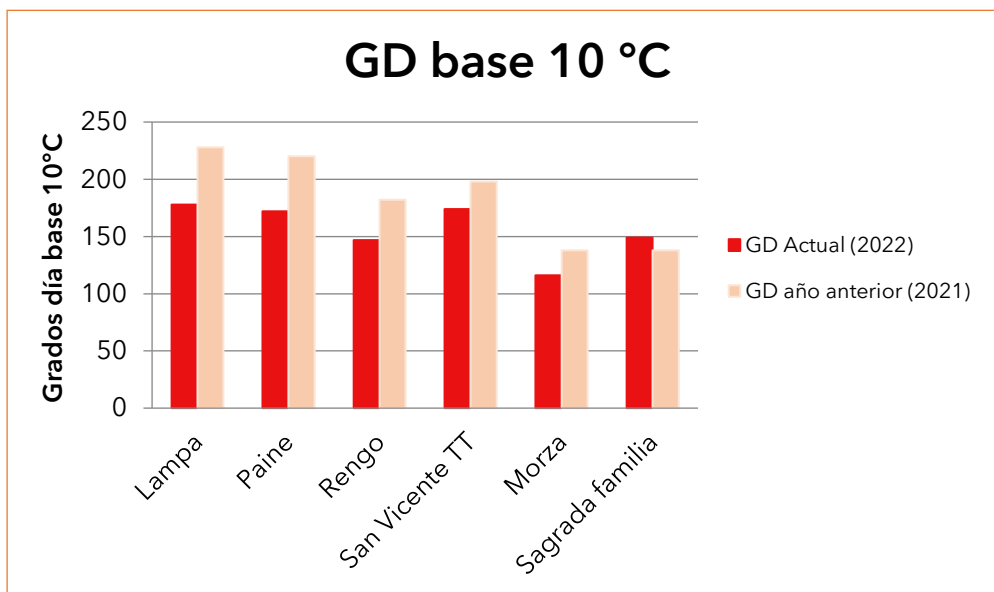

## Avance fenológico al 29 de Septiembre 2022 Cereza variedad Lapins

| Localidad         | Estado fenológico 4 temporadas |                |                  |                |                  |                |
|-------------------|--------------------------------|----------------|------------------|----------------|------------------|----------------|
|                   | Lampa                          | Paine          | Rengo            | San Vicente TT | Morza            | S. Familia     |
| 2022 (29-09-2022) | Caída de cáliz                 | Caída de cáliz | Caída de pétalos | Cuajado        | Caída de pétalos | Caída de cáliz |
| 2021 (29-09-2021) | Floración                      | Floración      | Floración        | Floración      | Caída de cáliz   | Caída de cáliz |
| 2020 (30-09-2020) | Caída de pétalos               | Caída de cáliz | Caída de cáliz   | Caída de cáliz | Caída de cáliz   | Cuajado        |
| 2019 (30-09-2019) | Caída de cáliz                 | Caída de cáliz | Caída de cáliz   | Caída de cáliz | Cuajado          | Caída de cáliz |
| 2018 (27-09-2018) | Inicio de floración            | Caída de cáliz | Caída de pétalos | Floración      | Caída de pétalos | Caída de cáliz |

|                    | Grados días acumulados |       |       |                |       |            |
|--------------------|------------------------|-------|-------|----------------|-------|------------|
|                    | Lampa                  | Paine | Rengo | San Vicente TT | Morza | S. Familia |
| Temporada actual   | 178                    | 172   | 147   | 174            | 116   | 149        |
| Temporada anterior | 228                    | 220   | 182   | 198            | 138   | 138        |
| Diferencial        | -50                    | -48   | -35   | -24            | -22   | 11         |

\*Grados día base 10°C acumulados desde 1 de julio.