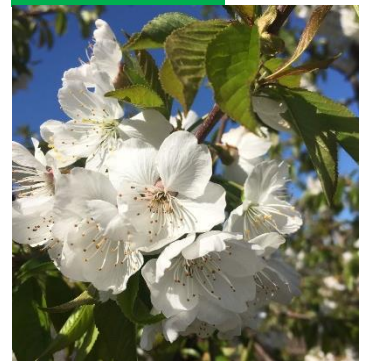

*Grados día base 10°C acumulados desde 1 de julio.

OBSERVATORIO FENOLÓGICO

Avance fenológico al 23 de septiembre 2022 Cereza variedad Lapins

Mapa: Geomatika, Sistema de información geográfica de la fruticultura Chilena, FDF

Lampa

Paine

Sn Vicente TT

Rengo

Morza

S. Familia

*Fotografías del estado actual en las localidades informadas en este reporte