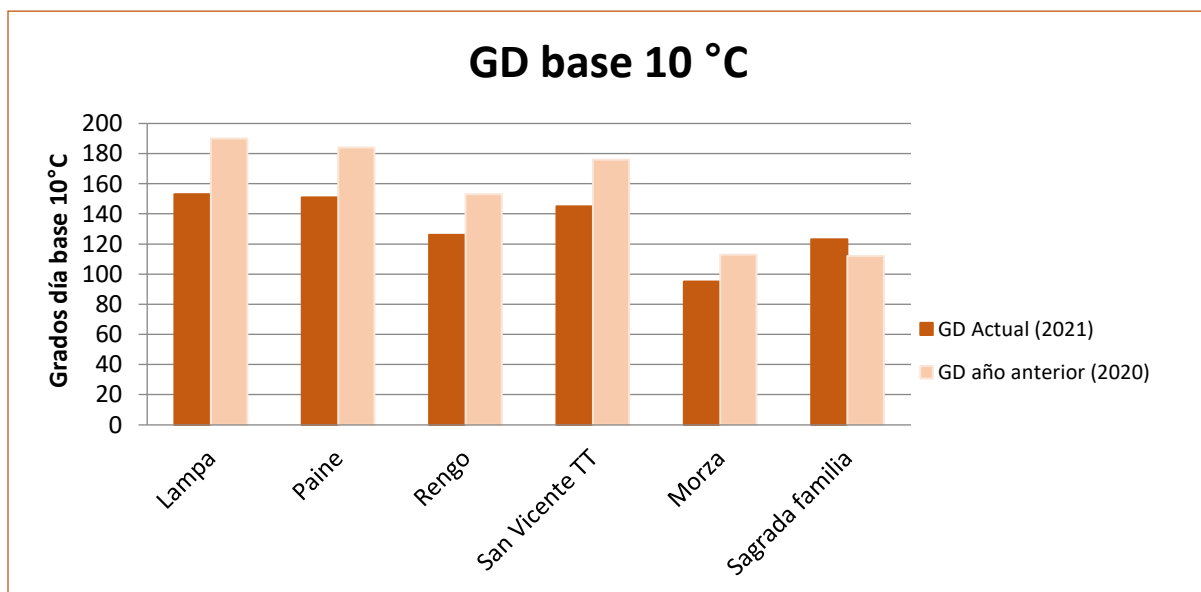

Avance fenológico al 23 de Septiembre 2022 Cereza variedad Lapins

| Localidad | Estado fenológico 4 temporadas | | | | | |
|-------------------|--------------------------------|-------------------------|------------------|------------------|--------------|------------------|
| | Lampa | Paine | Rengo | San Vicente TT | Morza | S. Familia |
| 2022 (23-09-2022) | Floración | Floración | Floración | Floración | Floración | Caída de Cáliz |
| 2021 (23-09-2021) | Botón Verde | Floración | Inicio Floración | Floración | Floración | Caída de Pétalos |
| 2020 (14-09-2020) | Botón Verde | Floración | Inicio Floración | Floración | Floración | Floración |
| 2019 (15-09-2019) | Inicio Floración | Inicio caída de pétalos | Floración | Inicio Floración | Floración | Floración |
| 2018 (13-09-2018) | Botón Verde | Floración | Inicio Floración | Floración | Botón Blanco | Floración |

| Temporada | Grados días acumulados | | | | | |
|--------------------|------------------------|-------|-------|----------------|-------|------------|
| | Lampa | Paine | Rengo | San Vicente TT | Morza | S. Familia |
| Temporada actual | 153 | 151 | 126 | 145 | 95 | 123 |
| Temporada anterior | 190 | 184 | 153 | 176 | 113 | 112 |
| Diferencial | -37 | -33 | -27 | -31 | -18 | 11 |

*Grados día base 10°C acumulados desde 1 de julio.

OBSERVATORIO FENOLÓGICO

Avance fenológico al 23 de septiembre 2022 Cereza variedad Lapins

Mapa: Geomatika, Sistema de información geográfica de la fruticultura Chilena, FDF