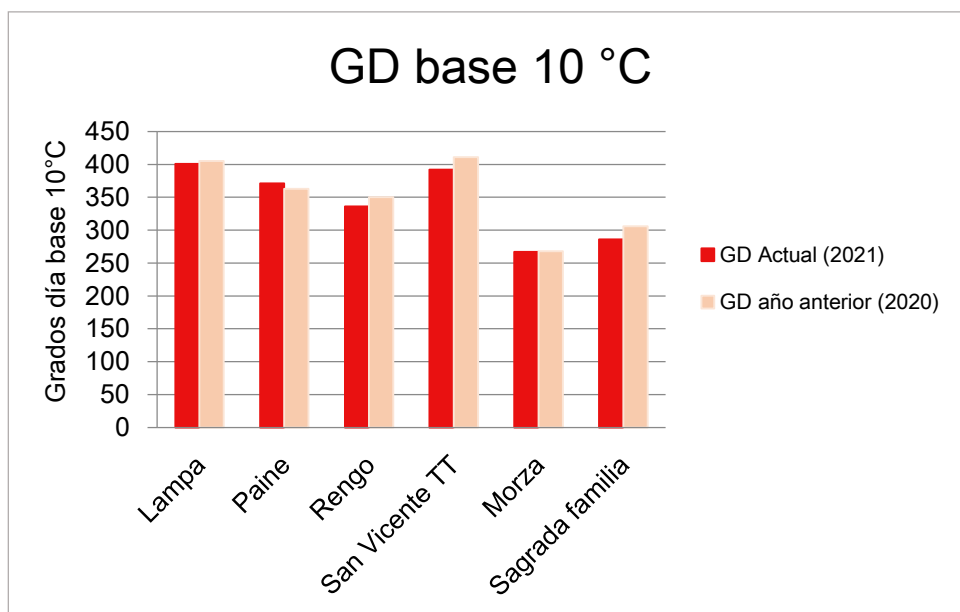

Avance fenológico al 28 de octubre 2021

Cereza variedad Lapins

Estado fenológico 4 temporadas						
Localidad	Lampa	Paine*	Rengo	Sn Vicente TT*	Morza*	S. Familia*
2021 (28-10-2021)	Fruto tierno	Fruto tierno	Fruto tierno	Fruto tierno	Fruto tierno	Inicio fruto color pajizo
2020 (28-10-2020)	Fruto tierno	Fruto tierno	Fruto tierno	Fruto tierno	Inicio fruto color pajizo	Fruto tierno
2019 (28-10-2019)	Fruto tierno	Fruto color pajizo	Fruto color pajizo	Fruto tierno	Inicio fruto color pajizo	Fruto tierno
2018 (30-10-2018)	Fruto tierno	Fruto tierno	Fruto tierno	Fruto tierno	Fruto tierno	Fruto tierno

*Aplicación de Cianamida Hidrogenada

Grados días acumulados						
	Lampa	Paine	Rengo	Sn Vicente TT	Morza	S. Familia
Temporada actual	401	371	336	392	267	286
Temporada anterior	405	363	350	411	268	306
Diferencial	-4	8	-14	-19	-1	-20

- Grados día base 10°C acumulados desde 1 de julio

Avance fenológico al 28 de octubre 2021

Cereza variedad Lapins

Mapa: Geomatika, Sistema de información geográfica de la fruticultura Chilena, FDF

*Aplicación de Cianamida Hidrogenada