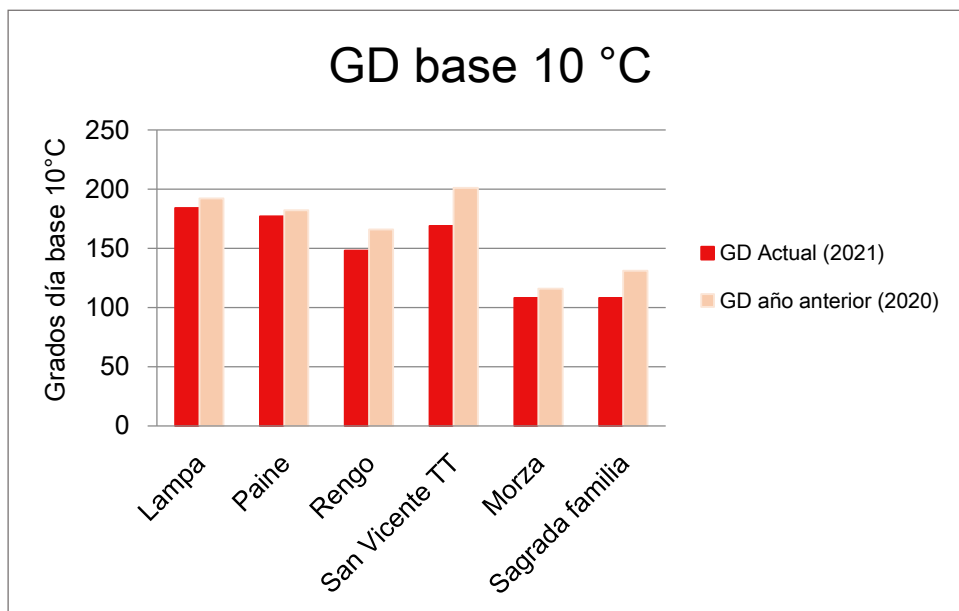

Avance fenológico al 23 de septiembre 2021

Cereza variedad Lapins

Localidad	Estado fenológico 4 temporadas					
	Lampa	Paine*	Rengo	Sn Vicente TT*	Morza*	S. Familia*
2021 (23-09-2021)	Botón verde	Floración	Inicio floración	Floración	Floración	Caída de pétalos
2020 (30-09-2020)	Caída de pétalos	Caída de cáliz	Caída de cáliz	Caída de cáliz	Caída de cáliz	Cuajado
2019 (30-09-2019)	Caída de cáliz	Caída de cáliz	Caída de cáliz	Caída de cáliz	Cuajado	Caída de cáliz
2018 (27-09-2018)	Inicio de floración	Caída de cáliz	Caída de pétalos	Floración	Caída de pétalos	Caída de cáliz

*Aplicación de Cianamida Hidrogenada

	Grados días acumulados					
	Lampa	Paine	Rengo	Sn Vicente TT	Morza	S. Familia
Temporada actual	184	177	148	169	108	108
Temporada anterior	192	182	166	201	116	131
Diferencial	-8	-5	-18	-32	-8	-23

- Grados día base 10°C acumulados desde 1 de julio